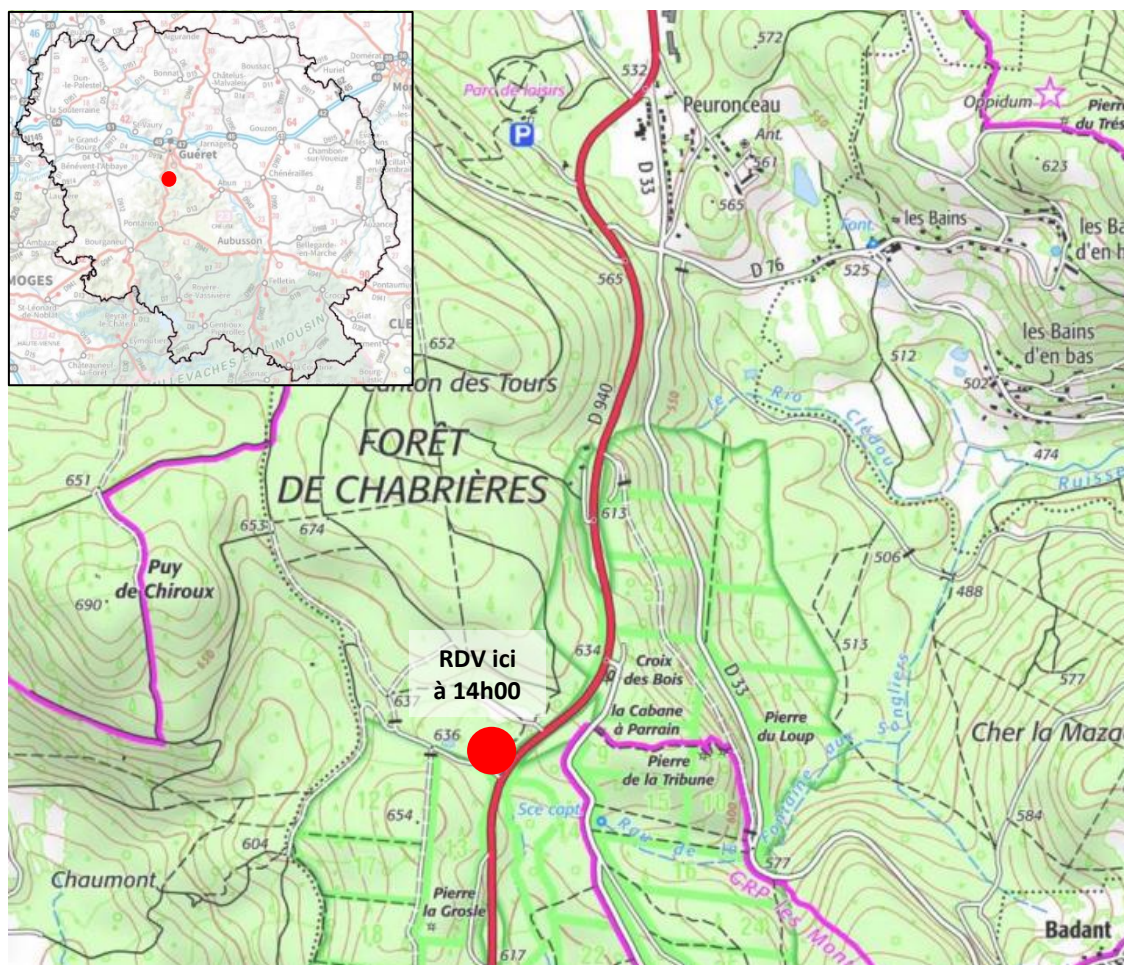

Adresse électronique : .....

Participera à la réunion du vendredi 30 septembre 2022 à Guéret  Oui  Non

RDV à 14h00 – Parking Pierre la Grosle (voir plan ci-après)

Souhaite être informé par mail des futures réunions organisées en Creuse par le CNPF :

### Plan de situation

Coordonnées GPS lieu de RDV : 46.1302, 1.8601